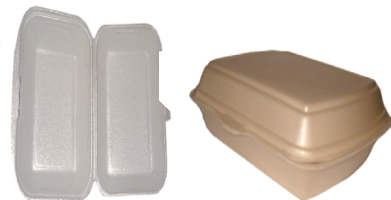

## Menüboxen

Artikel-Nr.	Artikelbezeichnung	Kartoninhalt	VE
261001	Menübox "Styropor", ungeteilt, 23 x 19 x 7,5 cm	2 x 100 St.	100 St.
261002	Menübox "Styropor", 2-geteilt, 23 x 19 x 7,5 cm	2 x 100 St.	100 St.
261003	Menübox "Styropor", 3-geteilt, 23 x 19 x 7,5 cm	2 x 100 St.	100 St.

## Dinnerboxen

Artikel-Nr.	Artikelbezeichnung	Kartoninhalt	VE
262002	Dinnerbox "Styro", groß, 2- geteilt, 26 x 22 x 7,5 cm	4 x 50 St.	50 St.
262003	Dinnerbox "Styro", groß, 3- geteilt, 26 x 22 x 7,5 cm	4 x 50 St.	50 St.

## Hamburger-Boxen

Artikel-Nr.	Artikelbezeichnung	Kartoninhalt	VE
261010	Hamburger-Box "Styropor", 10 x 10 cm	5 x 100 St.	100 St.
261212	Hamburger-Box "Styropor", 12,5 x 12,5 x 6,5 cm	5 x 100 St.	100 St.
261515	Hamburger-Box "Styropor", 14,5 x 14,5 x 7,4 cm	4 x 125 St.	125 St.
261814	Hamburger-Box "Styropor", 18,5 x 13,3 x 7,4 cm	4 x 125 St.	125 St.
262413	Lunch-Box, "Styropor", 24 x 13,3 x 7,5 cm	4 x 125 St.	125 St.

## Pommdöner / Dönerbox / Dönertüte

Artikel-Nr.	Artikelbezeichnung	Kartoninhalt	VE
322190	Pommdöner-Schütte, Hartpapier 180mmx130mm	1 x 500 St.	500 St.
322191	Dönerbox Pappe gelb 480ml	10 x 50 St.	500 St.
351616	Dönertüte 16 x 16cm	4 x 1000 St.	1000 St.